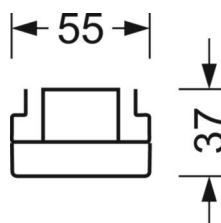

Оптика

Оснастка	LED, цветопередача/оттенок света CRI ≥ 80 / 4000K
Допуск для координаты цветности (MacAdam)	3SDCM
Фотобиологическая безопасность (светильник)	RG1
Номинальный световой поток	6100lm
Срок службы LED	50000h L80/B10 (Tq 40°C)
светоотдача светильников	163lm/W
Угол излучения	105° (C0) / 105° (C90)
UGR поп./вдоль	22.1 / 22.5

DEEP-LINK

<https://www.regiolum.de/ru/article/18680206600>

Ссылка	LED 6000lm 840
ηLB	100 %
Φ ↓/↑	98 % / 2 %
UGR поп./вдоль	22.1 / 22.5

Механика

цвет корпуса	белый стандартный для электротехники RAL 9016
размеры (LxWxH/DxH)	1531mm x 55mm x 37mm
вес (нетто)	1.9kg
Вид монтажа	сборка трековых систем

размеры

L	1531 mm	Длина
В	55 mm	Ширина
н	37 mm	Высота