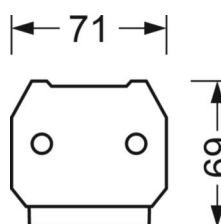

DEEP-LINK

<https://www.regiolum.de/ru/article/18680206600>

Ссылка	LED 6000lm 840
ηLB	100 %
Φ ↓/↑	98 % / 2 %
UGR поп./вдоль	22.1 / 22.5

Механика

цвет корпуса	белый стандартный для электротехники RAL 9016
размеры (LxWxH/DxH)	1531mm x 55mm x 37mm
вес (нетто)	1.9kg
Вид монтажа	сборка трековых систем

размеры

L	1531 mm	Длина
В	55 mm	Ширина
н	37 mm	Высота