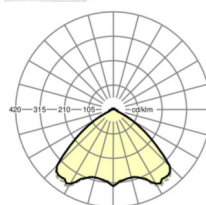

параметры

номер заказа	18680206600
код EAN	4020863362561
номер таможенного тарифа	94051190
Знак прохождения контроля	IP 64, класс защиты I, ENEC10 VDE, F, D, HACCP DIN10500/Food/IFS-пригодность для применения/BRC, Indoor, CE
Степень ударопрочности IK	IK03 (-20°C bis 40°C)
Температура окружения	ta -20°C в 40°C
Особые свойства	Готовность к IoT «Ready for IoT»
Гарантийный срок	5 лет
Государственные программы поддержки	BEG - государственные субсидии для энергосберегающих зданий (действительна только для Германии)

электротехника

Балласт	Электронный драйвер DALI2 (1 штука)
Мощность системы	37W
сетевое напряжение	230V/50Hz
автоматический предохранитель (пусковой ток)	13 штук/B10, 21 штук/B16, 21 штук/C10, 35 штук/C16
класс энергосбережения/Источник света	D

Оптика

Оснастка	LED, цветопередача/оттенок света CRI ≥ 80 / 4000K
Допуск для координаты цветности (MacAdam)	3SDCM
Фотобиологическая безопасность (светильник)	RG1
Номинальный световой поток	6100lm
Срок службы LED	50000h L80/B10 (Tq 40°C)
светоотдача светильников	163lm/W
Угол излучения	105° (C0) / 105° (C90)
UGR поп./вдоль	22.1 / 22.5

DEEP-LINK

<https://www.regiolum.de/ru/article/18680206600>

Ссылка	LED 6000lm 840
ηLB	100 %
Φ ↓/↑	98 % / 2 %
UGR поп./вдоль	22.1 / 22.5